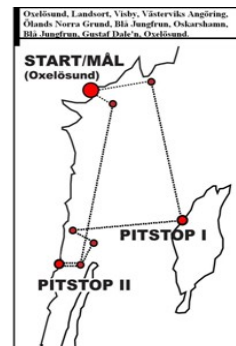

FREDAG 27/5

PITSTOP I OSKARSHAMN

LÖRDAG FRÅN MORGON-NATT.

BERÄKNAD MÅLGÅNG.

DETALJER:

Söndagen den 22 maj	12:00 – 20:00	
		Registrering, besiktning, säkerhetskontroll
Måndagen den 23 maj	16:00 – 20:00	
		Registrering, besiktning, säkerhetskontroll
Tisdagen den 24 maj	12:00 – 20:00	
		Registrering, besiktning,
säkerhetskontroll		
Onsdagen den 25 maj	09:00 – 13:00	
		Registrering, besiktning,
säkerhetskontroll		
	13:00	Skepparmöte
	15:55	Varningssignal
1:a start		
		Övriga starttider enligt deltagarförteckning.

Prisutdelning sker på Scandinavian Boat Show i november. Separat inbjudan på hemsidan.

solidtango

NORTH SAILS