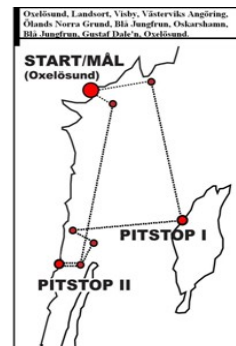

OXELÖSUNDS
SEGEL -
SÄLLSKAP

TIDSPROGRAM (PRELIMINÄRT)

REGATTANS CENTRUM ÄR RESTAURANT SAILOR VID FISKEHAMNEN UTÖVER ORDINARIE ÖPPETTIDER HAR SAILOR ÖPPET NÄR REGATTAEXPEDITIONEN ÄR ÖPPEN (SE NEDAN).

SÖNDAGEN DEN 22/5
BÖRJAR BÅTARNA ANLÄNDA.

MÅNDAGEN 23/5 KL 18.00
STORBILD PÅ SAILOR FRÅN REGATTANS SEMINARIUM MED VÄDER/TAKTIK INFÖR REGATTAN MED LAGE LARSSON.

ONSDAGEN DEN 25/5 KL 13.00
SKEPPARMÖTE I BÅTINVEST MARINAS LOKALER I FISKEHAMNEN (TÄVLINGSLEDNINGEN + SMHI (BIRGITTA VON KRONHELM))